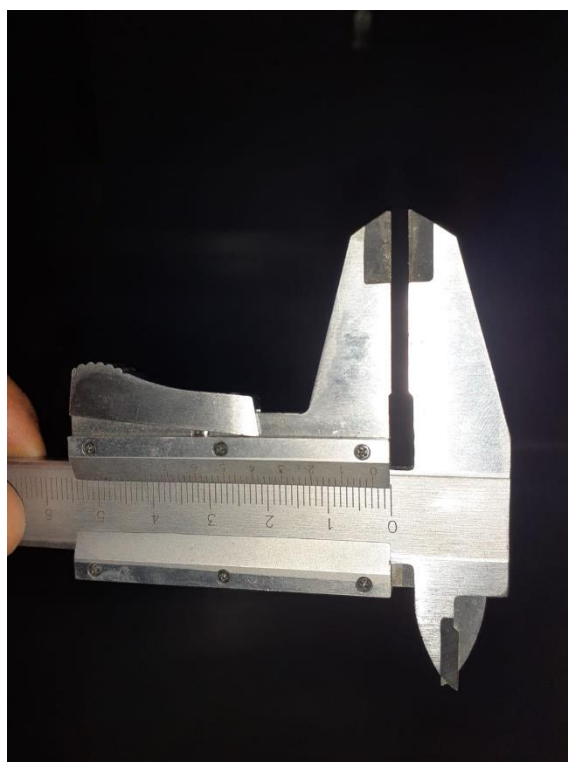

Piezas para grada móvil Caja Mágica.

Perfil unión cubre juntas 3 mm espesor y 30 mm entre relieves antideslizantes.

Perfil en U de 3x3 cm y longitud de 300 cm.